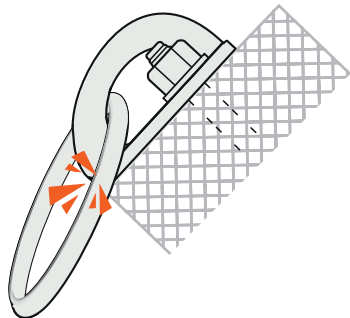

A

B

C

D

12mm: Wrench tool No 19
 Torque = 50Nm
 Κλειδί No 19
 Ροπή = 50Nm

dynamic tests - effective strenght
δυναμική φόρτιση

EN 795:2012

load direction	peak of force (kN)	Deflection of anchor device (mm)	Displacement of anchor point (mm)
A	9,4	13	11
B	9,4	8	6

APPROVED USE / ΟΡΘΗ ΧΡΗΣΗ

 rock / βράχος

 rope / σκοινί

WARNING : RISK OF ACCIDENT, INJURY OR DEATH

ΠΡΟΣΟΧΗ : ΚΙΝΔΥΝΟΣ ΑΤΥΧΗΜΑΤΟΣ, ΤΡΑΥΜΑΤΙΣΜΟΥ Ή ΘΑΝΑΤΟΥ

Use Sea Urchin + and rock anchor only in case of compact rock (massif stone - granite). Don't use it on soft rock (sandstone e.t.c.)

Χρησιμοποιήστε το Sea Urchin + και το βύσμα μόνο σε περίπτωση συμπαγή βράχου (ασβεστόλιθου ή γρανίτη).

Μην τα χρησιμοποιείτε σε μαλακό βράχο (αμμόλιθου κτλ.)

Lappas

climbing bolts

produced by climbers for climbers