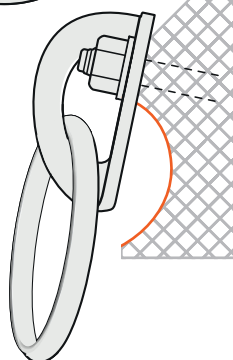

APPROVED USE / ΟΡΘΗ ΧΡΗΣΗ

 rock / βράχος

 rope / σκοινί

WARNING : RISK OF ACCIDENT, INJURY OR DEATH

ΠΡΟΣΟΧΗ : ΚΙΝΔΥΝΟΣ ΑΤΥΧΗΜΑΤΟΣ, ΤΡΑΥΜΑΤΙΣΜΟΥ Ή ΘΑΝΑΤΟΥ

Use Sea Urchin + and rock anchor only in case of compact rock (massif stone - granite). Don't use it on soft rock (sandstone e.t.c.)