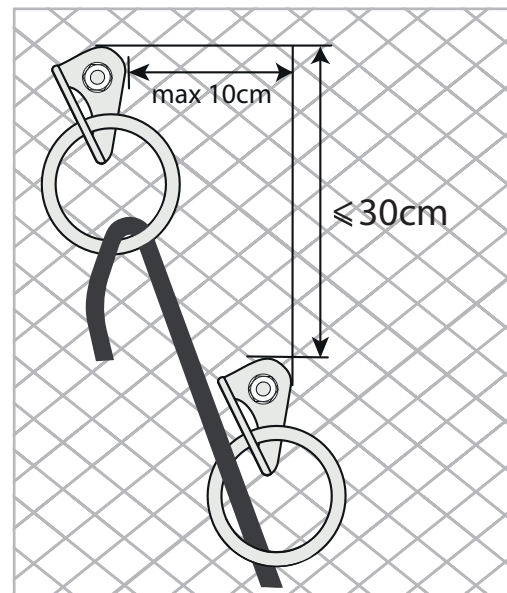

APPROVED USE / ΟΡΘΗ ΧΡΗΣΗ