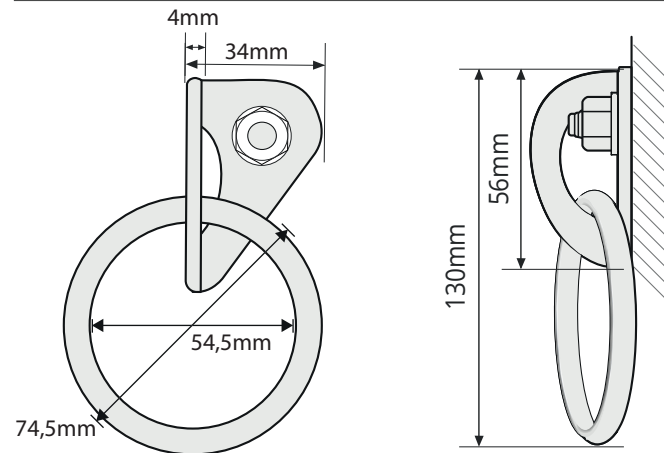

- outdoor
- caving
- canyoning
- indoor
- rope access
- rescue

Serial number (10th week of 2020)
 Σειριακός Αριθμός (10^η εβδομάδα του 2020)

Material: 316L
 Υλικό: 316L

Strength / Φορτίο
 International Climbing and Mountaineering Federation
 Εθνική Ομοσπονδία Αναρρίχησης και Ορειβασίας

Model / Μοντέλο
 Brand / Μάρκα

Class of the anchor: 2
 Κλάση πλακέτας: 2

1P = Used by only one person at a time
 1P = Χρησιμοποιείται από έναν άνθρωπο κάθε φορά

resistance requirements - statics tests
απαιτήσεις στατικής φόρτισης

A kN ←

A EN 795:2012 12kN
 EN 959:2018 15kN
 UIAA 123 - 2 20kN

B EN 795:2012 12kN
 EN 959:2018 25kN
 UIAA 123 - 2 25kN

B kN ↓

effective strenght / μέγιστη φόρτιση

A >30kN **B** >30kN

installation / τοποθέτηση

A

B

C

D

12mm: Wrench tool No 19
 Torque = 50Nm
 Κλειδί No 19
 Ροπή = 50Nm

dynamic tests - effective strenght
δυναμική φόρτιση

EN 795:2012

load direction	peak of force (kN)	Deflection of anchor device (mm)	Displacement of anchor point (mm)
A	9,4	13	11
B	9,4	8	6