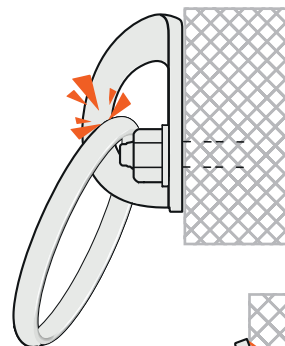

A

B

C

D

12mm: Wrench tool No 19
 Torque = 50Nm
 Κλειδί No 19
 Ροπή = 50Nm

dynamic tests - effective strenght
δυναμική φόρτιση

EN 795:2012

load direction	peak of force (kN)	Deflection of anchor device (mm)	Displacement of anchor point (mm)
A	9,4	13	11
B	9,4	8	6

APPROVED USE / ΟΡΘΗ ΧΡΗΣΗ

 rock / βράχος

 rope / σκοινί

WARNING : RISK OF ACCIDENT, INJURY OR DEATH

ΠΡΟΣΟΧΗ : ΚΙΝΔΥΝΟΣ ΑΤΥΧΗΜΑΤΟΣ, ΤΡΑΥΜΑΤΙΣΜΟΥ Ή ΘΑΝΑΤΟΥ

Use Sea Urchin + and rock anchor only in case of compact rock (massif stone - granite). Don't use it on soft rock (sandstone e.t.c.)

Χρησιμοποιήστε το Sea Urchin + και το βύσμα μόνο σε περίπτωση συμπαγή βράχου (ασβεστόλιθου ή γρανίτη).

Μην τα χρησιμοποιείτε σε μαλακό βράχο (αμμόλιθου κτλ.)

Lappas

climbing bolts

produced by climbers for climbers