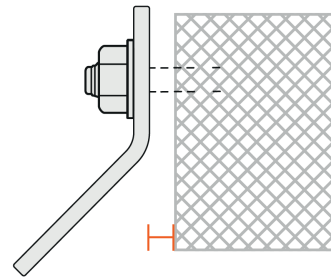

rock / βράχος

rope / σκοινί

WARNING : RISK OF ACCIDENT, INJURY OR DEATH

ΠΡΟΣΟΧΗ : ΚΙΝΔΥΝΟΣ ΑΤΥΧΗΜΑΤΟΣ, ΤΡΑΥΜΑΤΙΣΜΟΥ Ή ΘΑΝΑΤΟΥ