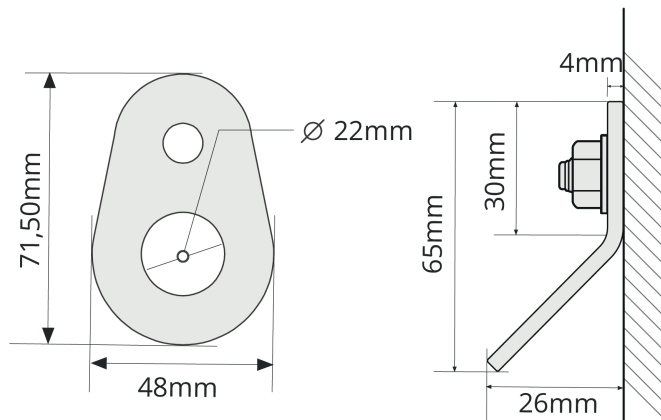

Lappas

climbing.com

∅ 8mm

DRÖP

Rock Anchor - Stainless Steel AISI 316L
Πλακέτα Ασφάλισης - Ανοξείδωτο Ατσάλι AISI 316L

user's manual / εγχειρίδιο χρήσης

suitable for
κατάλληλο για

∅ 8mm

weight / βάρος
68g

installation / τοποθέτηση

∅ 8mm Wrench tool No 15
Torque = 15Nm
Κλειδί Νο 15
Ροπή = 15Nm

APPROVED USE / ΟΡΘΗ ΧΡΗΣΗ

 rock / βράχος

 rope / σκοινί

WARNING : RISK OF ACCIDENT, INJURY OR DEATH