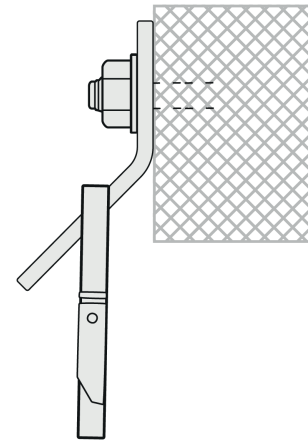

Lappas

climbing.com

∅ 8mm

DRÖP

Rock Anchor - Stainless Steel AISI 316L
Πλακέτα Ασφάλισης - Ανοξείδωτο Ατσάλι AISI 316L

user's manual / εγχειρίδιο χρήσης

suitable for
κατάλληλο για

∅ 8mm

weight / βάρος
68g

installation / τοποθέτηση

∅ 8mm Wrench tool No 15
Torque = 15Nm
Κλειδί Νο 15
Ροπή = 15Nm

APPROVED USE / ΟΡΘΗ ΧΡΗΣΗ

 rock / βράχος

 rope / σκοινί

WARNING : RISK OF ACCIDENT, INJURY OR DEATH