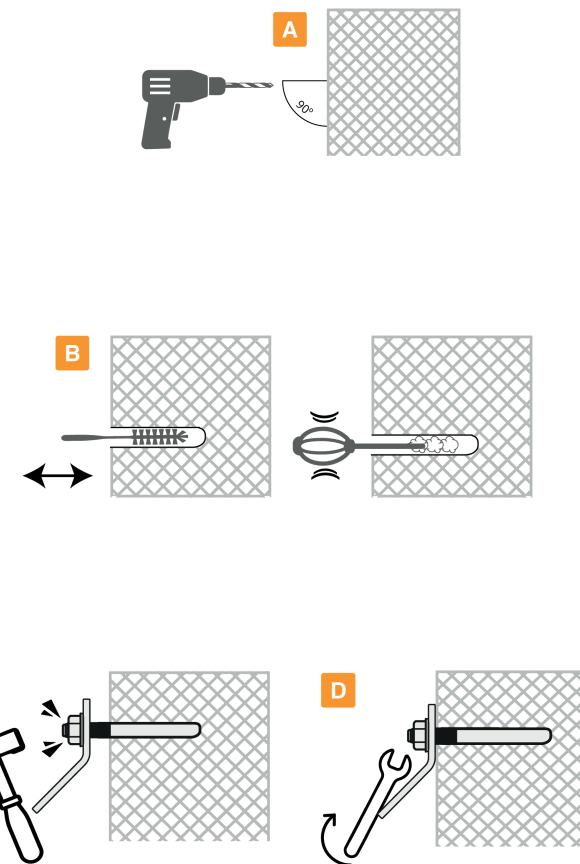

Lappas

climbing.com

∅ 8mm

DRÖP

Rock Anchor - Stainless Steel AISI 316L
Πλακέτα Ασφάλισης - Ανοξείδωτο Ατσάλι AISI 316L

user's manual / εγχειρίδιο χρήσης

suitable for
κατάλληλο για

∅ 8mm

weight / βάρος
68g

installation / τοποθέτηση

∅ 8mm Wrench tool No 15
Torque = 15Nm
Κλειδί Νο 15
Ροπή = 15Nm

APPROVED USE / ΟΡΘΗ ΧΡΗΣΗ

 rock / βράχος

 rope / σκοινί

WARNING : RISK OF ACCIDENT, INJURY OR DEATH