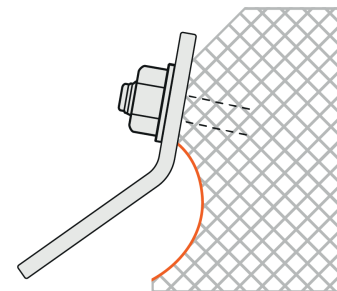

weight / βάρος
68g

installation / τοποθέτηση

∅ 8mm Wrench tool No 15
Torque = 15Nm
Κλειδί Νο 15
Ροπή = 15Nm

APPROVED USE / ΟΡΘΗ ΧΡΗΣΗ

 rock / βράχος

 rope / σκοινί

WARNING : RISK OF ACCIDENT, INJURY OR DEATH

ΠΡΟΣΟΧΗ : ΚΙΝΔΥΝΟΣ ΑΤΥΧΗΜΑΤΟΣ, ΤΡΑΥΜΑΤΙΣΜΟΥ Ή ΘΑΝΑΤΟΥ

Use Drop and Rock Anchor only in case of compact rock (massif stone - granite). Don't use it on soft rock (sandstone e.t.c.)

Χρησιμοποιήστε το Drop και το Rock Anchor μόνο σε περίπτωση συμπαγή βράχου (ασβεστόλιθου ή γρανίτη).