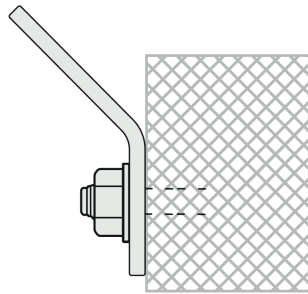

rock / βράχος

rope / σκοινί

WARNING : RISK OF ACCIDENT, INJURY OR DEATH

ΠΡΟΣΟΧΗ : ΚΙΝΔΥΝΟΣ ΑΤΥΧΗΜΑΤΟΣ, ΤΡΑΥΜΑΤΙΣΜΟΥ Ή ΘΑΝΑΤΟΥ