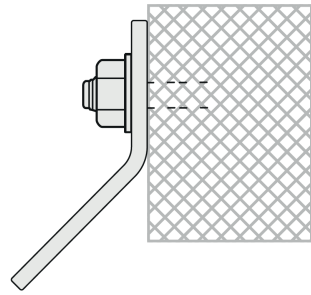

Lappas

climbing.com

∅ 8mm

DRÖP

Rock Anchor - Stainless Steel AISI 316L
Πλακέτα Ασφάλισης - Ανοξείδωτο Ατσάλι AISI 316L

user's manual / εγχειρίδιο χρήσης

suitable for
κατάλληλο για

∅ 8mm

weight / βάρος
68g

installation / τοποθέτηση

∅ 8mm Wrench tool No 15
Torque = 15Nm
Κλειδί Νο 15
Ροπή = 15Nm

APPROVED USE / ΟΡΘΗ ΧΡΗΣΗ

 rock / βράχος

 rope / σκοινί

WARNING : RISK OF ACCIDENT, INJURY OR DEATH

ΠΡΟΣΟΧΗ : ΚΙΝΔΥΝΟΣ ΑΤΥΧΗΜΑΤΟΣ, ΤΡΑΥΜΑΤΙΣΜΟΥ Ή ΘΑΝΑΤΟΥ

Use Drop and Rock Anchor only in case of compact rock (massif stone - granite). Don't use it on soft rock (sandstone e.t.c.)

Χρησιμοποιήστε το Drop και το Rock Anchor μόνο σε περίπτωση συμπαγή βράχου (ασβεστόλιθου ή γρανίτη).