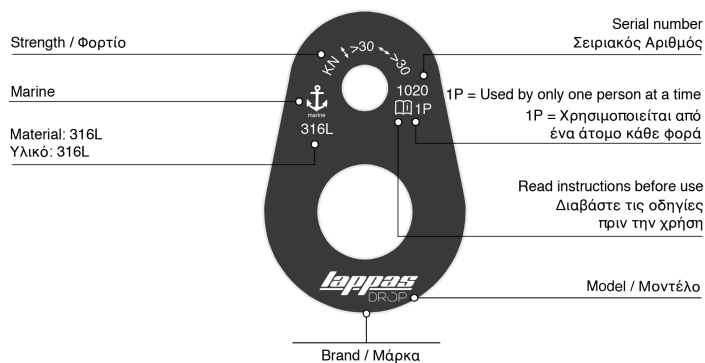

Lappas

climbing.com

∅ 8mm

DRÖP

Rock Anchor - Stainless Steel AISI 316L
Πλακέτα Ασφάλισης - Ανοξείδωτο Ατσάλι AISI 316L

user's manual / εγχειρίδιο χρήσης

suitable for
κατάλληλο για

∅ 8mm

weight / βάρος
68g

installation / τοποθέτηση

∅ 8mm Wrench tool No 15
Torque = 15Nm
Κλειδί Νο 15
Ροπή = 15Nm

APPROVED USE / ΟΡΘΗ ΧΡΗΣΗ

 rock / βράχος

 rope / σκοινί

WARNING : RISK OF ACCIDENT, INJURY OR DEATH