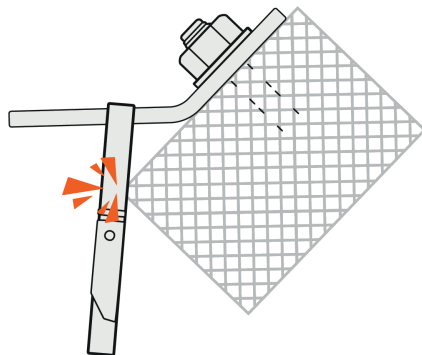

weight / βάρος
68g

installation / τοποθέτηση

∅ 8mm Wrench tool No 15
Torque = 15Nm
Κλειδί Νο 15
Ροπή = 15Nm

APPROVED USE / ΟΡΘΗ ΧΡΗΣΗ

 rock / βράχος

 rope / σκοινί

WARNING : RISK OF ACCIDENT, INJURY OR DEATH

ΠΡΟΣΟΧΗ : ΚΙΝΔΥΝΟΣ ΑΤΥΧΗΜΑΤΟΣ, ΤΡΑΥΜΑΤΙΣΜΟΥ Ή ΘΑΝΑΤΟΥ

Use Drop and Rock Anchor only in case of compact rock (massif stone - granite). Don't use it on soft rock (sandstone e.t.c.)

Χρησιμοποιήστε το Drop και το Rock Anchor μόνο σε περίπτωση συμπαγή βράχου (ασβεστόλιθου ή γρανίτη).