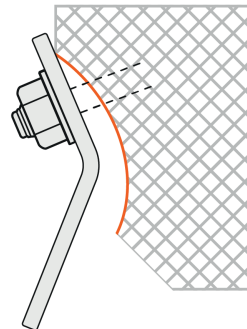

Lappas

climbing.com

∅ 8mm

DRÖP

Rock Anchor - Stainless Steel AISI 316L
Πλακέτα Ασφάλισης - Ανοξείδωτο Ατσάλι AISI 316L

user's manual / εγχειρίδιο χρήσης

suitable for
κατάλληλο για

∅ 8mm

weight / βάρος
68g

installation / τοποθέτηση

∅ 8mm Wrench tool No 15
Torque = 15Nm
Κλειδί Νο 15
Ροπή = 15Nm

APPROVED USE / ΟΡΘΗ ΧΡΗΣΗ

 rock / βράχος

 rope / σκοινί

WARNING : RISK OF ACCIDENT, INJURY OR DEATH

ΠΡΟΣΟΧΗ : ΚΙΝΔΥΝΟΣ ΑΤΥΧΗΜΑΤΟΣ, ΤΡΑΥΜΑΤΙΣΜΟΥ Ή ΘΑΝΑΤΟΥ

Use Drop and Rock Anchor only in case of compact rock (massif stone - granite). Don't use it on soft rock (sandstone e.t.c.)

Χρησιμοποιήστε το Drop και το Rock Anchor μόνο σε περίπτωση συμπαγή βράχου (ασβεστόλιθου ή γρανίτη).