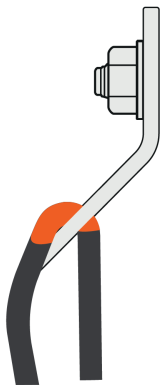

Lappas

climbing.com

∅ 8mm

DRÖP

Rock Anchor - Stainless Steel AISI 316L
Πλακέτα Ασφάλισης - Ανοξείδωτο Ατσάλι AISI 316L

user's manual / εγχειρίδιο χρήσης

suitable for
κατάλληλο για

∅ 8mm

weight / βάρος
68g

installation / τοποθέτηση

∅ 8mm Wrench tool No 15
Torque = 15Nm
Κλειδί Νο 15
Ροπή = 15Nm

APPROVED USE / ΟΡΘΗ ΧΡΗΣΗ

 rock / βράχος

 rope / σκοινί

WARNING : RISK OF ACCIDENT, INJURY OR DEATH

ΠΡΟΣΟΧΗ : ΚΙΝΔΥΝΟΣ ΑΤΥΧΗΜΑΤΟΣ, ΤΡΑΥΜΑΤΙΣΜΟΥ Ή ΘΑΝΑΤΟΥ

Use Drop and Rock Anchor only in case of compact rock (massif stone - granite). Don't use it on soft rock (sandstone e.t.c.)

Χρησιμοποιήστε το Drop και το Rock Anchor μόνο σε περίπτωση συμπαγή βράχου (ασβεστόλιθου ή γρανίτη).