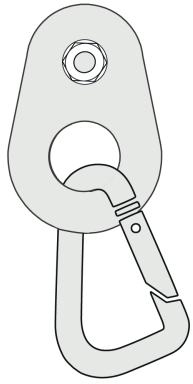

Lappas

climbing.com

∅ 8mm

DRÖP

Rock Anchor - Stainless Steel AISI 316L
Πλακέτα Ασφάλισης - Ανοξείδωτο Ατσάλι AISI 316L

user's manual / εγχειρίδιο χρήσης

suitable for
κατάλληλο για

∅ 8mm

weight / βάρος
68g

installation / τοποθέτηση

∅ 8mm Wrench tool No 15
Torque = 15Nm
Κλειδί Νο 15
Ροπή = 15Nm

APPROVED USE / ΟΡΘΗ ΧΡΗΣΗ

 rock / βράχος

 rope / σκοινί

WARNING : RISK OF ACCIDENT, INJURY OR DEATH

ΠΡΟΣΟΧΗ : ΚΙΝΔΥΝΟΣ ΑΤΥΧΗΜΑΤΟΣ, ΤΡΑΥΜΑΤΙΣΜΟΥ Ή ΘΑΝΑΤΟΥ

Use Drop and Rock Anchor only in case of compact rock (massif stone - granite). Don't use it on soft rock (sandstone e.t.c.)

Χρησιμοποιήστε το Drop και το Rock Anchor μόνο σε περίπτωση συμπαγή βράχου (ασβεστόλιθου ή γρανίτη).