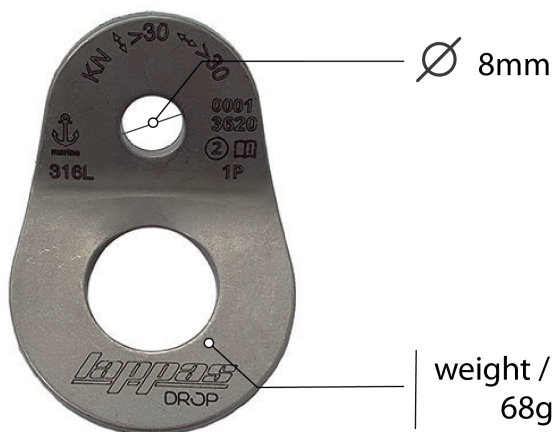

Lappas

climbing.com

∅ 8mm

DRÖP

Rock Anchor - Stainless Steel AISI 316L
Πλακέτα Ασφάλισης - Ανοξείδωτο Ατσάλι AISI 316L

user's manual / εγχειρίδιο χρήσης

suitable for
κατάλληλο για

∅ 8mm

weight / βάρος
68g

installation / τοποθέτηση

∅ 8mm Wrench tool No 15
Torque = 15Nm
Κλειδί Νο 15
Ροπή = 15Nm

APPROVED USE / ΟΡΘΗ ΧΡΗΣΗ

 rock / βράχος

 rope / σκοινί

WARNING : RISK OF ACCIDENT, INJURY OR DEATH