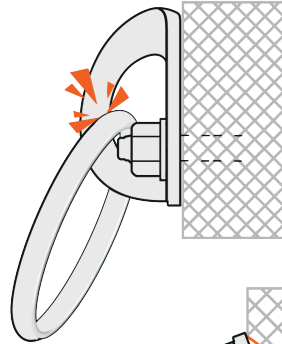

A	kN	←	EN 959:2018 15kN	UIAA 123 - 2 20kN
B	kN	↓	EN 959:2018 25kN	UIAA 123 - 2 25kN

effective strength / μέγιστη φόρτιση

A	>20kN	B	>25kN
----------	-------	----------	-------

installation / τοποθέτηση

Check the exposed part of the hang fix.
The nut has to be totally screwed on the hang fix but the hang fix has not to come out during installation. In this way you can check the correct depth of installation.

Ø 10mm: Wrench tool No 17
Torque = 30Nm
Κλειδί No 17
Ροπή = 30Nm

Ø 10mm: Wrench tool No 19
Torque = 50Nm
Κλειδί No 19
Ροπή = 50Nm

APPROVED USE / ΟΡΘΗ ΧΡΗΣΗ

 rock / βράχος

 rope / σκοινί

WARNING : RISK OF ACCIDENT, INJURY OR DEATH

ΠΡΟΣΟΧΗ : ΚΙΝΔΥΝΟΣ ΑΤΥΧΗΜΑΤΟΣ, ΤΡΑΥΜΑΤΙΣΜΟΥ Ή ΘΑΝΑΤΟΥ

Use Sea Urchin + and rock anchor only in case of compact rock (massif stone - granite). Don't use it on soft rock (sandstone e.t.c.)

Χρησιμοποιήστε το Sea Urchin + και το βύσμα μόνο σε περίπτωση συμπαγή βράχο (ασβεστόλιθου ή γρανίτη).