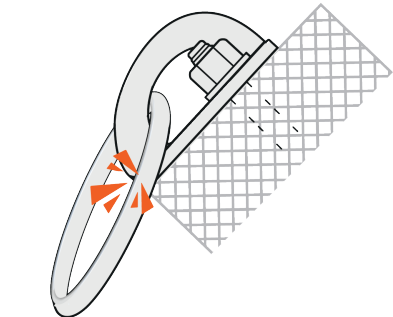

A	kN	←	EN 959:2018 15kN	UIAA 123 - 2 20kN
B	kN	↓	EN 959:2018 25kN	UIAA 123 - 2 25kN

effective strength / μέγιστη φόρτιση

A	>20kN	B	>25kN
----------	-------	----------	-------

installation / τοποθέτηση

Check the exposed part of the hang fix.
The nut has to be totally screwed on the hang fix but the hang fix has not to come out during installation. In this way you can check the correct depth of installation.

Ø 10mm: Wrench tool No 17
Torque = 30Nm
Κλειδί No 17
Ροπή = 30Nm

Ø 10mm: Wrench tool No 19
Torque = 50Nm
Κλειδί No 19
Ροπή = 50Nm

APPROVED USE / ΟΡΘΗ ΧΡΗΣΗ

 rock / βράχος

 rope / σκοινί

WARNING : RISK OF ACCIDENT, INJURY OR DEATH

ΠΡΟΣΟΧΗ : ΚΙΝΔΥΝΟΣ ΑΤΥΧΗΜΑΤΟΣ, ΤΡΑΥΜΑΤΙΣΜΟΥ Ή ΘΑΝΑΤΟΥ

Use Sea Urchin + and rock anchor only in case of compact rock (massif stone - granite). Don't use it on soft rock (sandstone e.t.c.)

Χρησιμοποιήστε το Sea Urchin + και το βύσμα μόνο σε περίπτωση συμπαγή βράχο (ασβεστόλιθου ή γρανίτη).