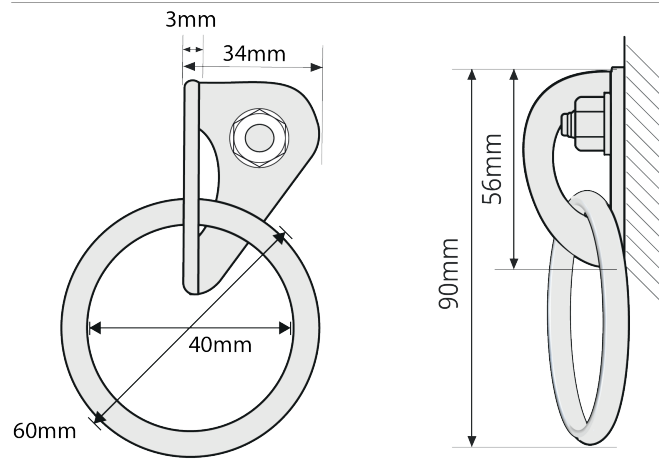

Model / Μοντέλο

Brand / Μάρκα

Class of the anchor: 2
Κλάση πλακέτας: 2

1P = Used by only one person at a time
1P = Χρησιμοποιείται από έναν άνθρωπο κάθε φορά

resistance requirements - statics tests / απαιτήσεις στατικής φόρτισης

A	kN	←	EN 959:2018 15kN	UIAA 123 - 2 20kN
B	kN	↓	EN 959:2018 25kN	UIAA 123 - 2 25kN

effective strength / μέγιστη φόρτιση

A	>20kN	B	>25kN
----------	-------	----------	-------

installation / τοποθέτηση

Check the exposed part of the hang fix.
The nut has to be totally screwed on the hang fix but the hang fix has not to come out during installation. In this way you can check the correct depth of installation.

Ø 10mm: Wrench tool No 17
Torque = 30Nm
Κλειδί No 17
Ροπή = 30Nm

Ø 10mm: Wrench tool No 19
Torque = 50Nm
Κλειδί No 19
Ροπή = 50Nm

APPROVED USE / ΟΡΘΗ ΧΡΗΣΗ

 rock / βράχος

 rope / σκοινί

WARNING : RISK OF ACCIDENT, INJURY OR DEATH