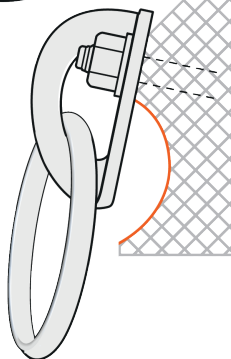

A	kN	←	EN 959:2018 15kN	UIAA 123 - 2 20kN
B	kN	↓	EN 959:2018 25kN	UIAA 123 - 2 25kN

effective strength / μέγιστη φόρτιση

A	>20kN	B	>25kN
----------	-------	----------	-------

installation / τοποθέτηση

Check the exposed part of the hang fix.
The nut has to be totally screwed on the hang fix but the hang fix has not to come out during installation. In this way you can check the correct depth of installation.

Ø 10mm: Wrench tool No 17
Torque = 30Nm
Κλειδί No 17
Ροπή = 30Nm

Ø 10mm: Wrench tool No 19
Torque = 50Nm
Κλειδί No 19
Ροπή = 50Nm

APPROVED USE / ΟΡΘΗ ΧΡΗΣΗ

 rock / βράχος

 rope / σκοινί

WARNING : RISK OF ACCIDENT, INJURY OR DEATH

ΠΡΟΣΟΧΗ : ΚΙΝΔΥΝΟΣ ΑΤΥΧΗΜΑΤΟΣ, ΤΡΑΥΜΑΤΙΣΜΟΥ Ή ΘΑΝΑΤΟΥ

Use Sea Urchin + and rock anchor only in case of compact rock (massif stone - granite). Don't use it on soft rock (sandstone e.t.c.)

Χρησιμοποιήστε το Sea Urchin + και το βύσμα μόνο σε περίπτωση συμπαγή βράχο (ασβεστόλιθου ή γρανίτη).