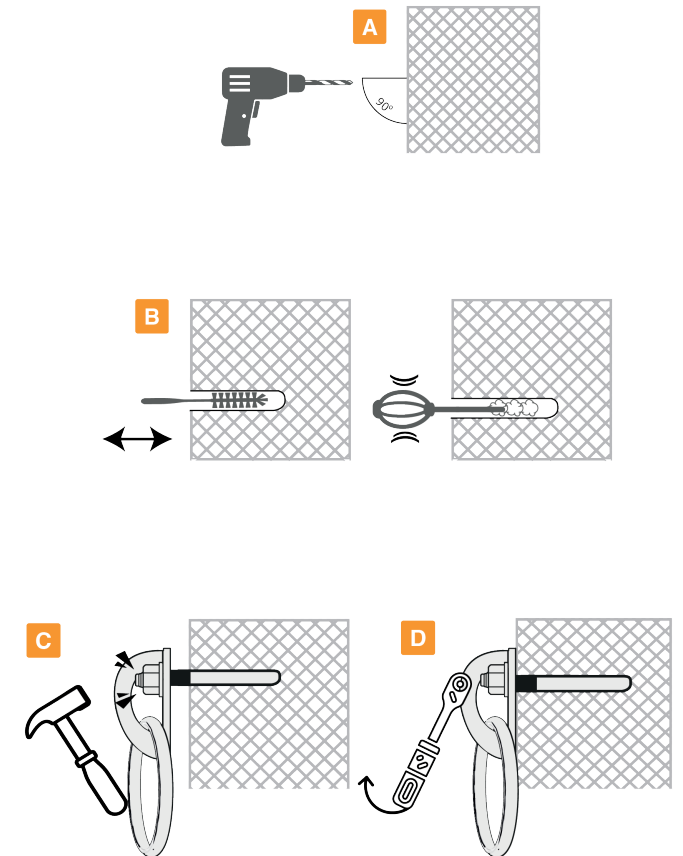

Model / Μοντέλο

Brand / Μάρκα

Class of the anchor: 2
Κλάση πλακέτας: 2

1P = Used by only one person at a time
1P = Χρησιμοποιείται από έναν άνθρωπο κάθε φορά

resistance requirements - statics tests / απαιτήσεις στατικής φόρτισης

A	kN	←	EN 959:2018 15kN	UIAA 123 - 2 20kN
B	kN	↓	EN 959:2018 25kN	UIAA 123 - 2 25kN

effective strength / μέγιστη φόρτιση

A	>20kN	B	>25kN
----------	-------	----------	-------

installation / τοποθέτηση

Check the exposed part of the hang fix.
The nut has to be totally screwed on the hang fix but the hang fix has not to come out during installation. In this way you can check the correct depth of installation.

Ø 10mm: Wrench tool No 17
Torque = 30Nm
Κλειδί No 17
Ροπή = 30Nm

Ø 10mm: Wrench tool No 19
Torque = 50Nm
Κλειδί No 19
Ροπή = 50Nm

APPROVED USE / ΟΡΘΗ ΧΡΗΣΗ

 rock / βράχος

 rope / σκοινί

WARNING : RISK OF ACCIDENT, INJURY OR DEATH